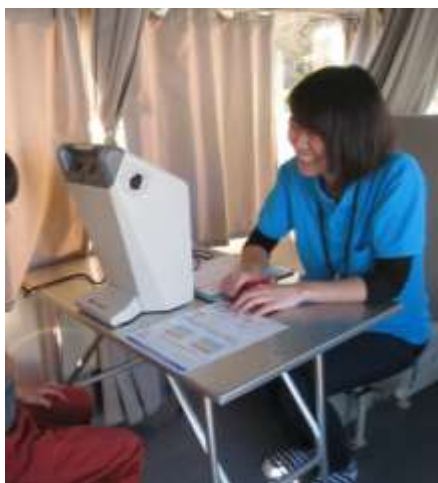

「はるな元気フェスティバル」に参加しました。

11月3日(祝日)にパワーセンターうおかつ榛名店駐車場において、『はるな元気フェスティバル』が開催されました。パワーセンターうおかつを運営する株式会社カルチャー様と一般財団法人榛名荘、株式会社榛名厚生会の共同企画により開催され、多くの方々にご来場していただきました。

健康管理センターでは健康測定（視力測定・骨密度測定）を実施いたしました。

天候も良く、延べ60名を超える方に測定させていただきました。

〈視力測定の様子〉

〈骨密度測定の様子〉

〈結果説明の様子〉

〈大盛況の骨密度受付の様子〉

〈梨の皮むき大会の様子〉

当日は芸達者ステージ・梨の皮むき/にんじんの袋詰め大会も行われ、多くの方にご参加いただきました。